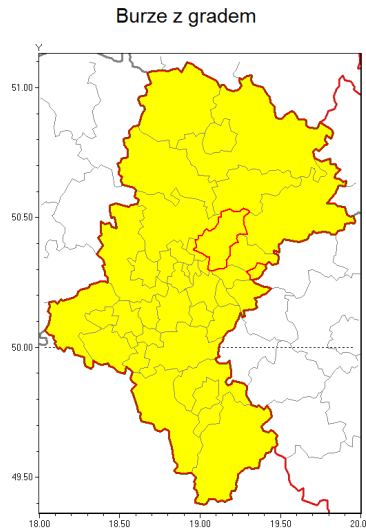

Zasięg ostrzeżenia w województwie

Ostrzeżenie meteorologiczne Nr 61

Nazwa biura	IMGW-PIB Biuro Prognoz Meteorologicznych w Krakowie
Zjawisko/stopień zagrożenia	Burze z gradem/ 1
Obszar	województwo łódzkie powiat bzdowski
Ważność	od godz. 16:00 dnia 19.08.2019 do godz. 06:00 dnia 20.08.2019
Przebieg	Prognozuje się wystąpienie burz z opadami deszczu miejscami od 20 mm do 30 mm, lokalnie do 40 mm oraz porywami wiatru do 90 km/h. Miejscami może liwy grad.
Prawdopodobieństwo wystąpienia zjawiska(%)	80%
Uwagi	Brak.
Dyrektor synoptyk IMGW-PIB	Tomasz Knopik
Godzina i data wydania	godz. 11:25 dnia 19.08.2019
SMS	IMGW-PIB OSTRZEŻENIE: BURZE Z GRADEM/1 łódzkie/bzdowski od 16:00/19.08 do 06:00/20.08.2019 deszcz 40 mm, porywy 90 km/h.