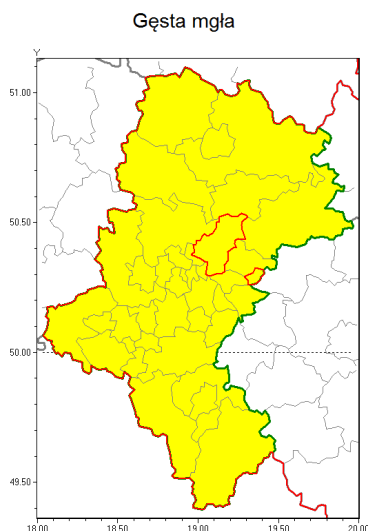

Zasięg ostrzeżenia w województwie

Ostrzeżenie meteorologiczne Nr 79

Nazwa biura	IMGW-PIB Biuro Prognoz Meteorologicznych w Krakowie
Zjawisko/stopień zagrożenia	Gęsta mgła/ 1
Obszar	województwo łódzkie powiat białski
Ważność	od godz. 20:00 dnia 25.11.2019 do godz. 10:00 dnia 26.11.2019
Przebieg	Prognozuje się gęste mgły w zasięgu których widzialność wynosi miejscami od 50 m do 200 m.
Prawdopodobieństwo wystąpienia zjawiska(%)	80%
Uwagi	Brak.
Dyrektor synoptyk IMGW-PIB	Romuald Kaseja
Godzina i data wydania	godz. 12:58 dnia 25.11.2019
SMS	IMGW-PIB OSTRZEŻENIE: MGŁA/1 łódzkie/białski od 20:00/25.11 do 10:00/26.11.2019 widzialność 50 m.