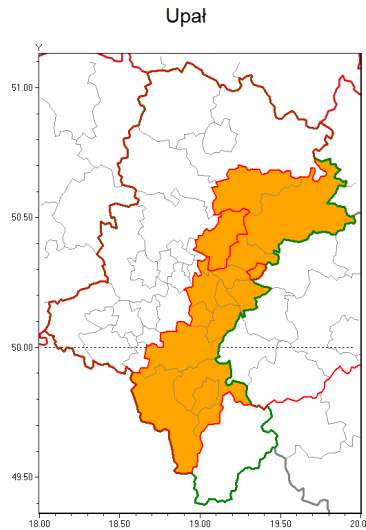

Zasięg ostrzeżenia w województwie

**Ostrzeżenie meteorologiczne Nr 43**

<b>Nazwa biura</b>	IMGW-PIB Biuro Prognoz Meteorologicznych w Krakowie
<b>Zjawisko/stopień zagrożenia</b>	Upał/ 2
<b>Obszar</b>	województwo łódzkie <b>powiat białski</b>
<b>Ważność</b>	od godz. 11:30 dnia 25.06.2019 do godz. 19:00 dnia 26.06.2019
<b>Przebieg</b>	Prognozuje się upały. Temperatura maksymalna we wtorek od 28°C do 31°C, jutro od 30°C do 33°C. Temperatura minimalna w nocy od 18°C do 20°C.
<b>Prawdopodobieństwo wystąpienia zjawiska(%)</b>	85%
<b>Uwagi</b>	Brak.
<b>Dyrektor synoptyk IMGW-PIB</b>	Krzysztof Jania
<b>Godzina i data wydania</b>	godz. 11:24 dnia 25.06.2019
<b>SMS</b>	IMGW-PIB OSTRZEŻENIE: UPAL/2 łódzkie/białski od 11:30/25.06 do 19:00/26.06.2019 temp. maks 33 st, temp min 20 st.