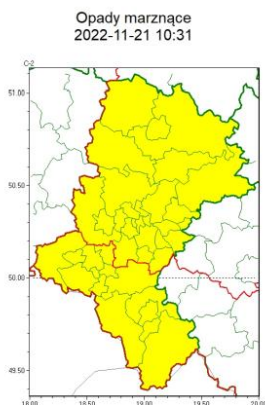

Ostrzeżenie meteorologiczne zbiorczo Nr 217

Zjawisko/Stopień zagrożenia: Opady marznące/1. Ważność: od godz. 18:00 dnia 21.11.2022 do godz. 10:00 dnia 22.11.2022

Zasięg ostrzeżeń w województwie

WOJEWÓDZTWO ŚLĄSKIE OSTRZEŻENIA METEOROLOGICZNE ZBIORCZO NR 217 WYKAZ OBOWIĄZUJĄCYCH OSTRZEŻEŃ o godz. 10:31 dnia 21.11.2022	
Zjawisko/Stopień zagrożenia	Opady marznące/1
Obszar (w nawiasie numer ostrzeżenia dla powiatu)	powiaty: będziński(91), bieruńsko-łędziński(88), Bytom(86), Chorzów(85), Częstochowa(93), częstochowski(93), Dąbrowa Górnicza(91), Gliwice(89), gliwicki(90), Jaworzno(89), Katowice(86), kłobucki(93), lubliniecki(93), mikołowski(88), Mysłowice(88), myszkowski(91), Piekary Śląskie(87), Ruda Śląska(85), Siemianowice Śląskie(86), Sosnowiec(90), Świętochłowice(85), tarnogórski(92), Tychy(87), Zabrze(86), zawierciański(91)
Ważność	od godz. 18:00 dnia 21.11.2022 do godz. 10:00 dnia 22.11.2022
Prawdopodobieństwo	70%
Przebieg	Miejscami prognozowane są słabe opady marznącego deszczu lub mżawki powodujące gołoledź.
SMS	IMGW-PIB OSTRZEGA: MARZNAĆE OPADY/1 śląskie (25 powiatów) od 18:00/21.11 do 10:00/22.11.2022 marznące opady, drogi śliskie. Dotyczy powiatów: będziński, bieruńsko-łędziński, Bytom, Chorzów, Częstochowa, częstochowski, Dąbrowa Górnicza, Gliwice, gliwicki, Jaworzno, Katowice, kłobucki, lubliniecki, mikołowski, Mysłowice, myszkowski, Piekary Śląskie, Ruda Śląska, Siemianowice Śląskie, Sosnowiec, Świętochłowice, tarnogórski, Tychy, Zabrze i zawierciański.
RSO	Woj. śląskie (25 powiatów), IMGW-PIB wydał ostrzeżenie pierwszego stopnia o opadach marznących
Uwagi	Brak.
Zjawisko/Stopień zagrożenia	Opady marznące/1