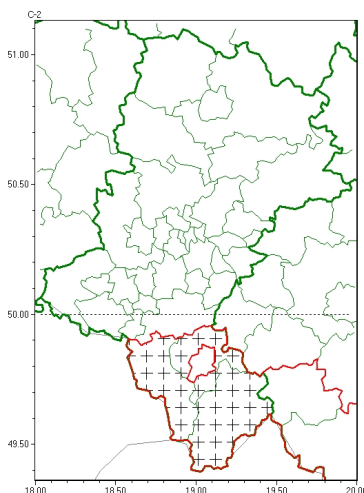

### Zasięg komunikatu w województwie

Zawieje/zamiecie śnieżne

### Komunikat meteorologiczny z godz. 12:47 dnia 02.01.2026

<b>Nazwa biura</b>	IMGW-PIB Biuro Prognoz Meteorologicznych w Krakowie
<b>Zjawiska</b>	Zawieje/zamiecie śnieżne
<b>Obszar</b>	województwo śląskie powiaty: bielski, cieszyński, żywiecki
<b>Sytuacja meteorologiczna</b>	Na terenach położonych powyżej 400 m n.p.m w wielu miejscach notowana jest pokrywa śnieżna o grubości równej i przekraczającej 10 cm (np. Polana Chochołowska 30 cm, Poronin 26 cm, Zakopane 18 cm, Bukowina Tatrzańska 15 cm). Temperatura utrzymuje się nieco poniżej 0°C oraz wieje południowo-zachodni, umiarkowany i dość silny wiatr, w porywach do 60 km/h, czego efektem są silniejsze zawieje i zamiecie śnieżne, które będą występować do jutra (tj. 03.01).
<b>Uwagi</b>	Komunikat przygotowano na podstawie danych z systemów teledetekcji atmosfery oraz sieci pomiarowo-obszernych IMGW-PIB. Lokalnie zjawiska mogą mieć inny przebieg niż opisany.
<b>Godzina i data wydania</b>	godz. 12:47 dnia 02.01.2026