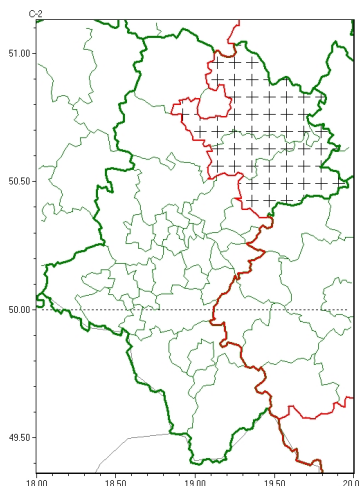

Zasięg komunikatu w województwie

Silny mróz

Komunikat meteorologiczny z godz. 06:28 dnia 19.01.2026

Nazwa biura	IMGW-PIB Biuro Prognoz Meteorologicznych w Krakowie
Zjawiska	Silny mróz
Obszar	województwo śląskie powiaty: częstochowski, myszkowski, zawierciański
Sytuacja meteorologiczna	Temperatura powietrza wynosi na ogół od -13°C do -10°C , ale lokalnie spadła do około -15°C . Tak niska temperatura może utrzymywać się jeszcze przez około 2 godziny.
Uwagi	Komunikat przygotowano na podstawie danych z systemów teledetekcji atmosfery oraz sieci pomiarowo-obszernych IMGW-PIB. Lokalnie zjawiska mogą mieć inny przebieg niż opisany.
Godzina i data wydania	godz. 06:28 dnia 19.01.2026