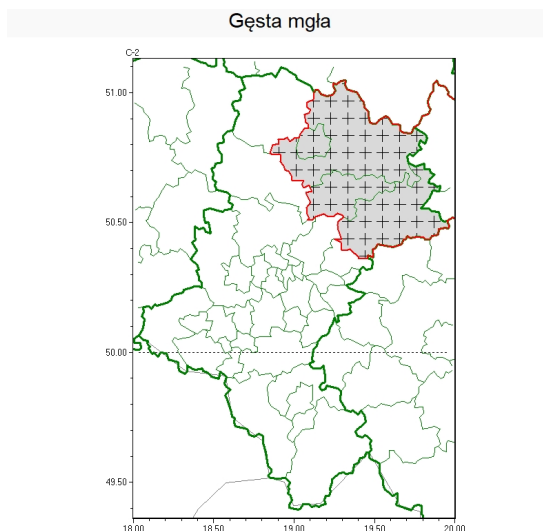

Zasięg komunikatu w województwie

Komunikat meteorologiczny z godz. 09:06 dnia 02.03.2026

Nazwa biura	IMGW-PIB Regionalne Biuro Prognoz Meteorologicznych w Krakowie
Zjawiska	Gęsta mgła
Obszar	województwo śląskie powiaty: Częstochowa, częstochowski, myszkowski, zawierciański
Sytuacja meteorologiczna	W regionie lokalnie utrzymują się gęste mgły ograniczające widzialność do około 200 m. W najbliższych godzinach widzialność będzie się poprawiać i mgły ustąpią.
Uwagi	Komunikat przygotowano na podstawie danych z sieci pomiarowo-obszernych IMGW-PIB. Lokalnie zjawiska mogą mieć inny przebieg niż opisany.
Godzina i data wydania	godz. 09:06 dnia 02.03.2026