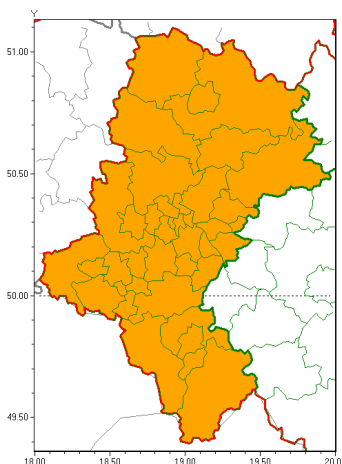

Zasięg ostrzeżeń w województwie

Burze z gradem
2021-07-28 07:30

WOJEWÓDZTWO ŁĄSKIE
OSTRZEŻENIA METEOROLOGICZNE ZBIORCZO NR 139
WYKAZ OBYWÓW ZUJACYCH OSTRZEŻENIE
o godz. 07:30 dnia 28.07.2021

Zjawisko/Stopień zagrożenia	Burze z gradem/2
Obszar (w nawiasie numer ostrzeżenia dla powiatu)	powiaty: białski(73), bielski(91), Bielsko-Biała(90), bieruńsko-ląski(73), Bytom(70), Chorzów(70), cieszyński(96), Czajkowska(68), czajkowski(68), Dąbrowa Górnicza(72), Gliwice(69), gliwicki(71), Jastrzębie-Zdrój(81), Jaworzno(73), Katowice(74), kłobucki(66), lubliniecki(68), mikołowski(73), Mysłowice(72), myszkowski(69), Piekary Śląskie(71), pszczyński(80), raciborski(77), Ruda Śląska(70), rybnicki(77), Rybnik(77), Siemianowice Śląskie(71), Sosnowiec(73), Siewierz(70), tochońskie(70), tarnogórski(70), Tychy(74), wodzisławski(79), Zabrze(70), zawierciański(68), żyry(79), żywiecki(95)
Ważność	od godz. 13:00 dnia 28.07.2021 do godz. 02:00 dnia 29.07.2021
Prawdopodobieństwo	80%
Przebieg	Prognozowane są burze, którym miejscami będą towarzyszyć opady deszczu od 30 mm do 40 mm oraz porywy wiatru do 100 km/h. Miejscami grad.
SMS	IMGW-PIB OSTRZEŻENIA: BURZE Z GRADEM/2 Łąskie (wszystkie powiaty) od 13:00/28.07 do 02:00/29.07.2021 deszcz 40 mm, grad, porywy 100 km/h. Dotyczy powiatów: wszystkie powiaty.
RSO	Woj. Łąskie (wszystkie powiaty), IMGW-PIB wydał ostrzeżenie drugiego stopnia o burzach z gradem
Uwagi	Ze względu na dynamiczną sytuację ostrzeżenie może być aktualizowane.
Dyrektor synoptyk IMGW-PIB	Izabela Guzik