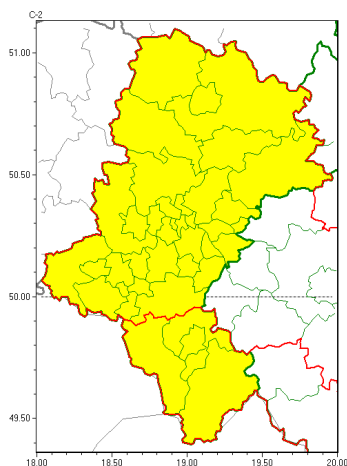

Zasięg ostrzeżeń w województwie

Burze z gradem  
2022-05-05 07:03

**WOJEWÓDZTWO ŁĄSKIE**  
**OSTRZEŻENIA METEOROLOGICZNE ZBIORCZO NR 78**  
**WYKAZ OBYWÓW ZUJACYCH OSTRZEŻENIE**  
**o godz. 07:03 dnia 05.05.2022**

Zjawisko/Stopień zagrożenia	Burze z gradem/1
Obszar (w nawiasie numer ostrzeżenia dla powiatu)	powiaty: białski(39), bieruńsko-lącki(36), Bytom(36), Chorzów(35), Częstochowa(39), częstochowski(39), Dąbrowa Górnicza(39), Gliwice(36), gliwicki(36), Jastrzębie-Zdrój(37), Jaworzno(37), Katowice(35), kłobucki(39), lubliniecki(38), mikołowski(35), Mysłowice(36), myszkowski(39), Piekary Śląskie(37), pszczyński(38), raciborski(36), Ruda Śląska(35), rybnicki(36), Rybnik(36), Siemianowice Śląskie(36), Sosnowiec(38), Wiązów(35), tarnogórski(38), Tychy(35), wodzisławski(37), Zabrze(35), zawierciański(39), Żory(36)
Ważność	od godz. 13:00 dnia 05.05.2022 do godz. 23:00 dnia 05.05.2022
Prawdopodobieństwo	80%
Przebieg	Prognozowane są burze, którym miejscami będą towarzyszyć opady deszczu do 25 mm oraz porywy wiatru do 70 km/h. Miejscami grad.
SMS	IMGW-PIB OSTRZEŻENIA: BURZE Z GRADEM/1 Łąskie (32 powiatów) od 13:00/05.05 do 23:00/05.05.2022 deszcz 25 mm, grad, porywy 70 km/h. Dotyczy powiatów: białski, bieruńsko-lącki, Bytom, Chorzów, Częstochowa, częstochowski, Dąbrowa Górnicza, Gliwice, gliwicki, Jastrzębie-Zdrój, Jaworzno, Katowice, kłobucki, lubliniecki, mikołowski, Mysłowice, myszkowski, Piekary Śląskie, pszczyński, raciborski, Ruda Śląska, rybnicki, Rybnik, Siemianowice Śląskie, Sosnowiec, Wiązów, tarnogórski, Tychy, wodzisławski, Zabrze, zawierciański i Żory.
RSO	Woj. Łąskie (32 powiatów), IMGW-PIB wydał ostrzeżenie pierwszego stopnia o burzach z gradem