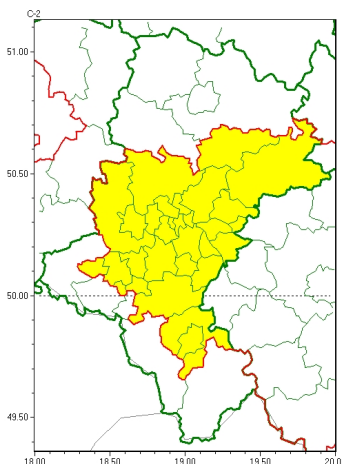

Zasięg ostrzeżeń w województwie

Gęsta mgła
2022-11-14 12:03

WOJEWÓDZTWO ŚLĄSKIE
OSTRZEŻENIA METEOROLOGICZNE ZBIORCZO NR 203
WYKAZ OBOWIĄZUJĄCYCH OSTRZEŻEŃ
o godz. 12:03 dnia 14.11.2022

Zjawisko/Stopień zagrożenia	Gęsta mgła/1
Obszar (w nawiasie numer ostrzeżenia dla powiatu)	powiaty: będziński(90), bielski(109), Bielsko-Biała(107), bieruńsko-lędziński(87), Bytom(85), Chorzów(84), Dąbrowa Górnicza(90), Gliwice(86), gliwicki(87), Jaworzno(88), Katowice(85), mikołowski(85), Mysłowice(87), myszkowski(89), Piekary Śląskie(86), pszczyński(86), Ruda Śląska(84), rybnicki(86), Rybnik(86), Siemianowice Śląskie(85), Sosnowiec(89), Świętochłowice(84), tarnogórski(91), Tychy(86), Zabrze(85), zawierciański(90), Żory(85)
Ważność	od godz. 19:00 dnia 14.11.2022 do godz. 11:00 dnia 15.11.2022
Prawdopodobieństwo	80%
Przebieg	Prognozuje się gęste mgły, w zasięgu których widzialność może wynosić miejscami od 50 m do 200 m.
SMS	IMGW-PIB OSTRZEGA: MĞŁA/1 śląskie (27 powiatów) od 19:00/14.11 do 11:00/15.11.2022 widzialność 50-200 m. Dotyczy powiatów: będziński, bielski, Bielsko-Biała, bieruńsko-lędziński, Bytom, Chorzów, Dąbrowa Górnicza, Gliwice, gliwicki, Jaworzno, Katowice, mikołowski, Mysłowice, myszkowski, Piekary Śląskie, pszczyński, Ruda Śląska, rybnicki, Rybnik, Siemianowice Śląskie, Sosnowiec, Świętochłowice, tarnogórski, Tychy, Zabrze, zawierciański i Żory.
RSO	Woj. śląskie (27 powiatów), IMGW-PIB wydał ostrzeżenie pierwszego stopnia o silnych mgłach
Uwagi	Brak.